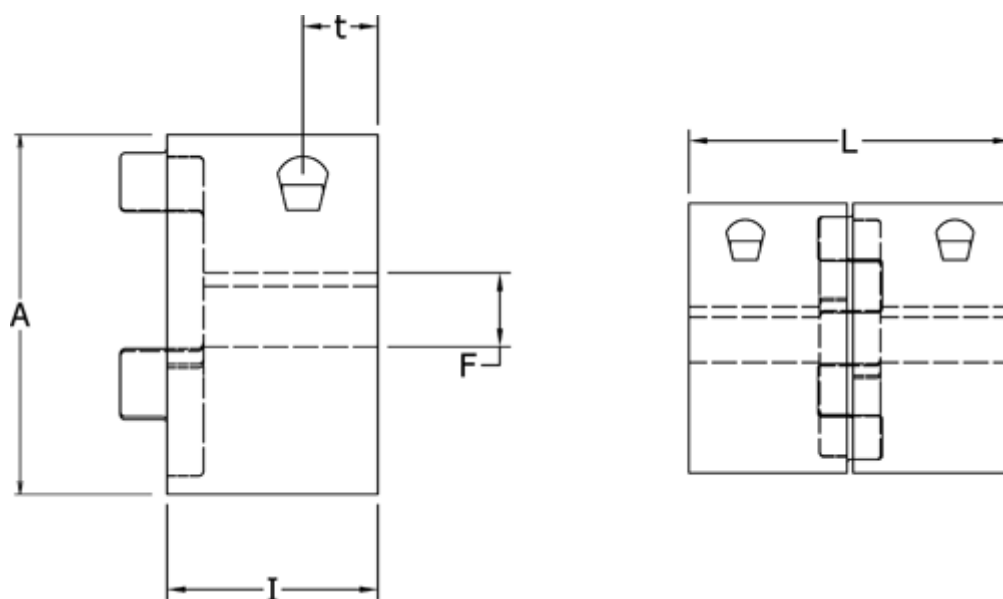

Varenummer: 3335014M009
Beskrivelse: Klemnav Klonex ES14
ALU Aluminium, Boring 9H7 mm

Mål

A = 30

F = 9

I = 11

L = 35

t = 5.5